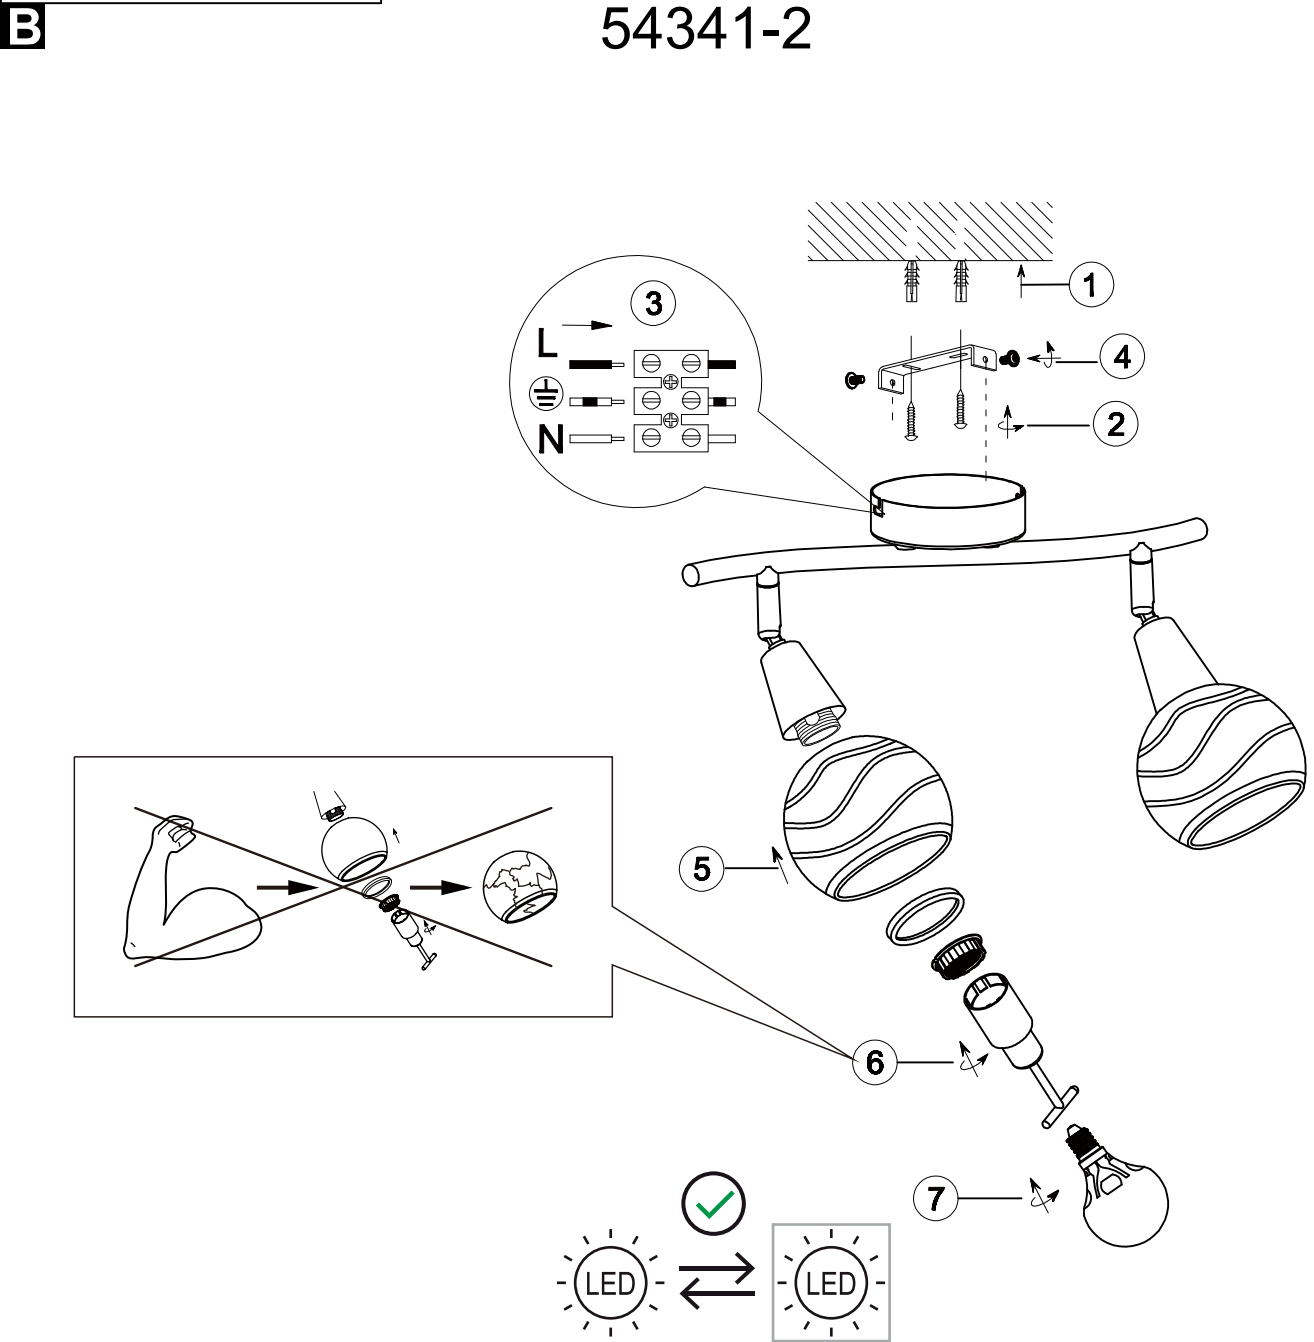

# GLOBO

LIGHTING

[www.globo-lighting.com](http://www.globo-lighting.com)

54341-2

GLOBO Handels GmbH  
 Gewerbestrasse 3  
 A-9184 Sankt Peter AUSTRIA

DEU:

Dieses Produkt enthält eine Lichtquelle der Energieeffizienzklasse <G>.